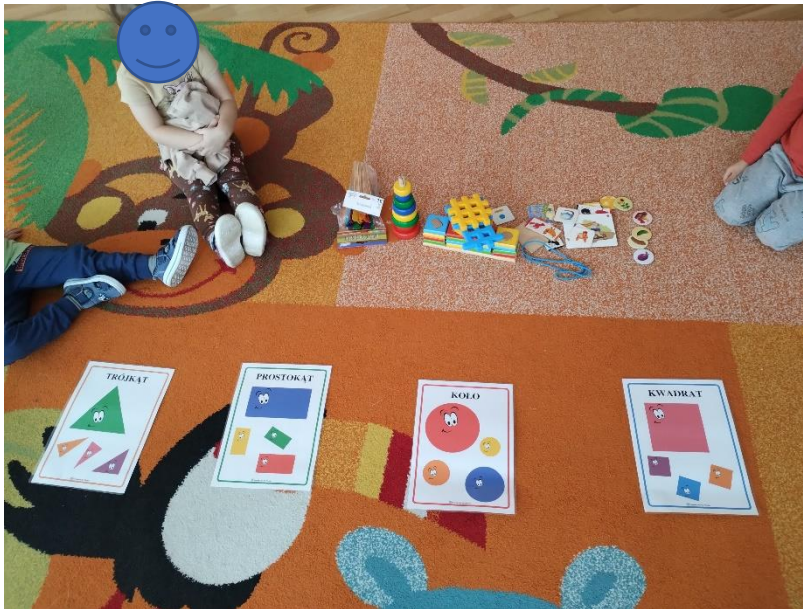

# STYCZEŃ W GRUPIE PSZCZÓŁKI

W styczniu w naszej grupie odbyły się warsztaty plastyczne, dzieci wykonały maski karnawałowe.

W czasie ferii nie może być nudno, nasze przedszkolaki podejmowały się różnych zadań i zabaw, które rozwijały uzdolnienia dzieci. Były zajęcia matematyczne, na których poznawaliśmy figury geometryczne, jak i również zajęcia plastyczne związane z zimą.

Poznawaliśmy zwierzęta żyjące w lesie, a także nauczyliśmy się rozpoznawać ślady zwierząt.

Do naszego przedszkola zawitał teatrzyk, dzieci z zainteresowaniem oglądały zimowe przedstawienie.