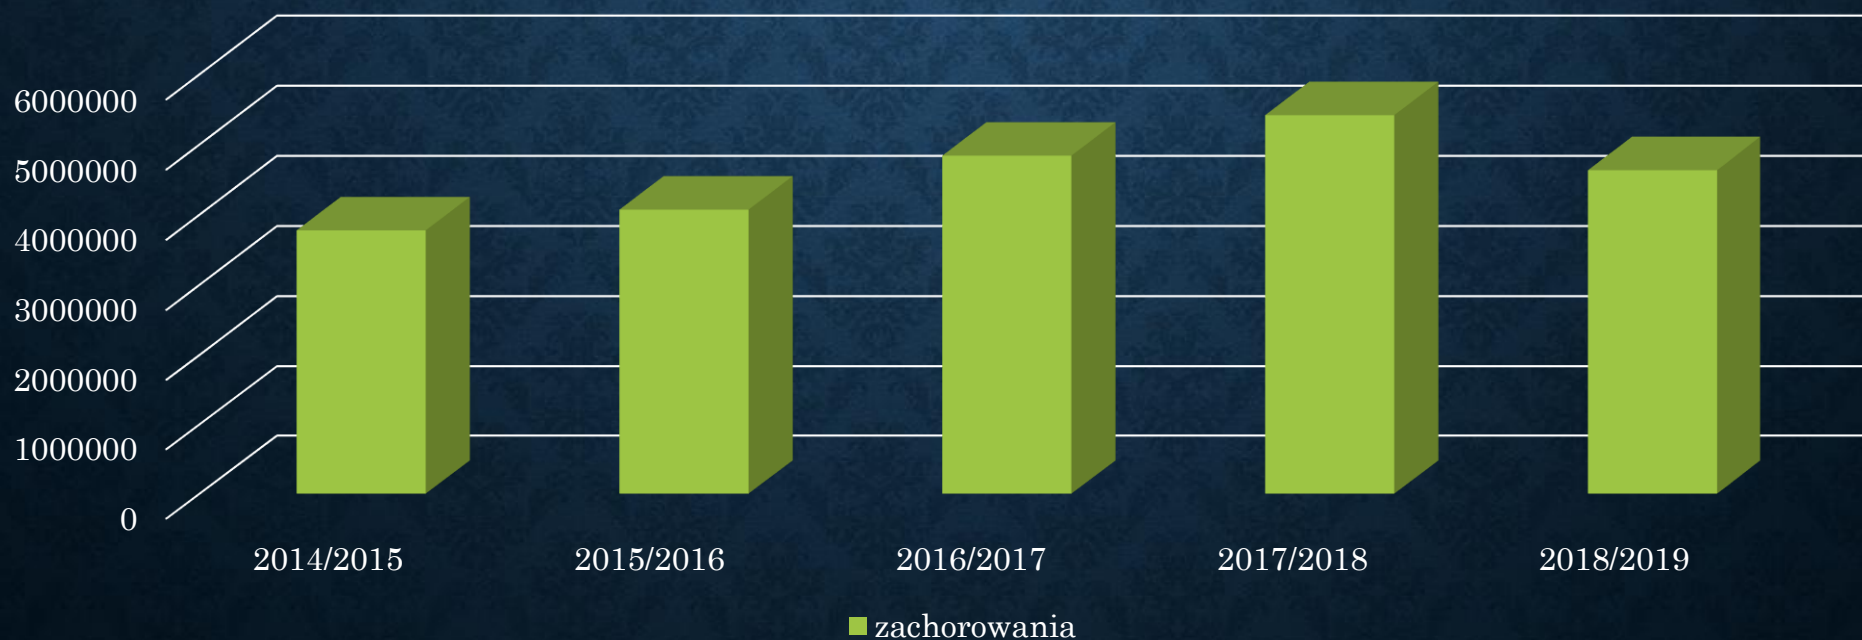

PORÓWNANIE LICZBY ZACHOROWAŃ

Zachorowania na grypę 1.09.-31.08.